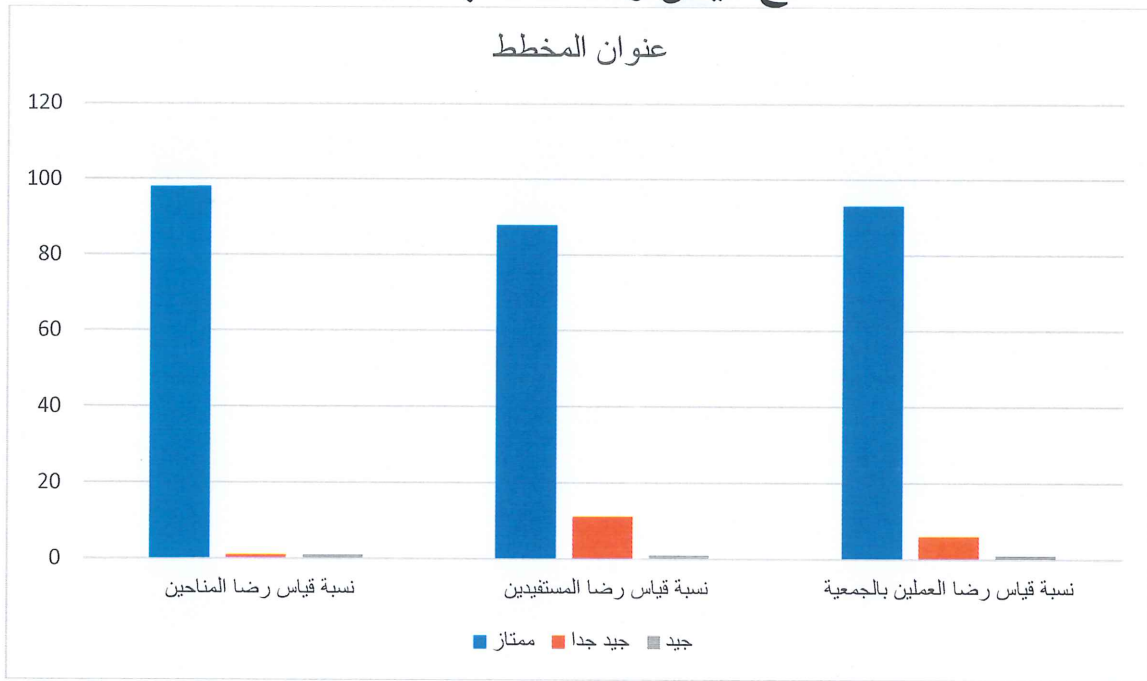

## نتائج قياس رضا أصحاب العلاقة

المدير التنفيذي

مسند بن مجري السبيعي